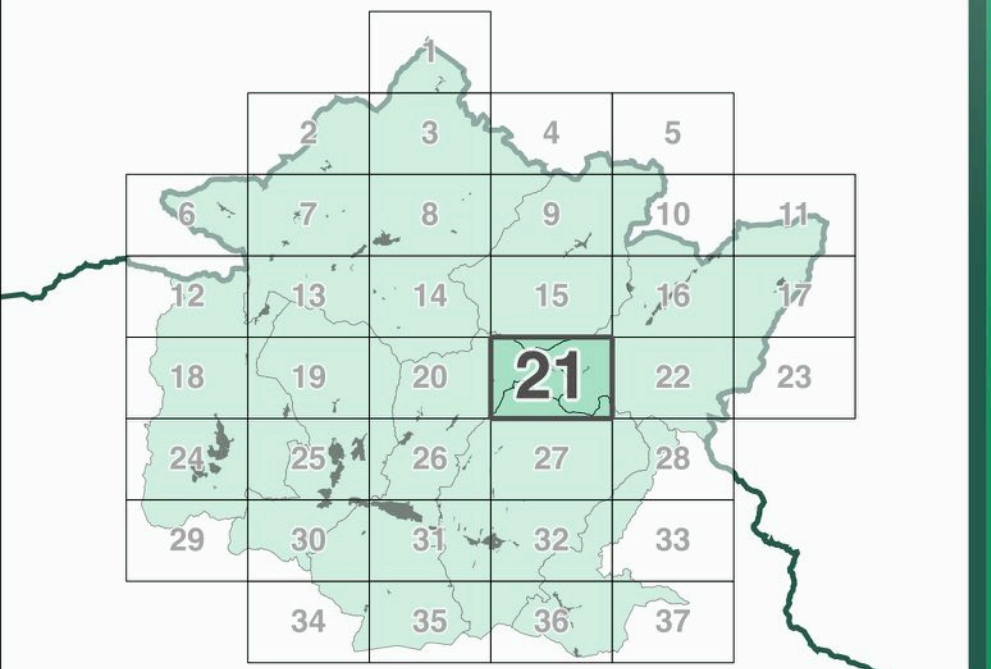

A. aspetti urbanistici, agroforestali, economici, archeologici,

Elaborato: **QC.A13**  
 Scala: 1:10.000  
 Data: 12/2018

USO DEL SUOLO AL 2016

Data di adozione:

Data di approvazione:

- Legenda**
- Aree artificiali**
- Zone residenziali a tessuto continuo
  - Zone residenziali a tessuto discontinuo
  - Aree industriali
  - Reti stradali e ferroviarie
  - Impianto fotovoltaico
  - Impianti eolici
  - Impianti di fitodepurazione
  - Campeggi
  - Aree estrattive
  - Discariche
  - Cantieri
  - Depositi a cielo aperto
  - Cimiteri
  - Aree verdi urbane
  - Aree ricreative e sportive
- Aree agricole**
- Seminativi
  - Seminativi arborati
  - Serre
  - Vigneti
  - Frutteti
  - Arboricoltura da legno
  - Oliveti
  - Oliveto-vigneto
  - Prati
  - Orti
  - Vivai
- Aree naturali**
- Superfici boscate
  - Formazioni ripariali
  - Pascoli
  - Pascoli arborati
  - Arbusteti
  - Aree con vegetazione rada
  - Rocce nude
  - Castagneti da frutto
  - Castagneti da frutto abbandonati
- Aree idriche**
- Corsi d'acqua
  - Specchi d'acqua