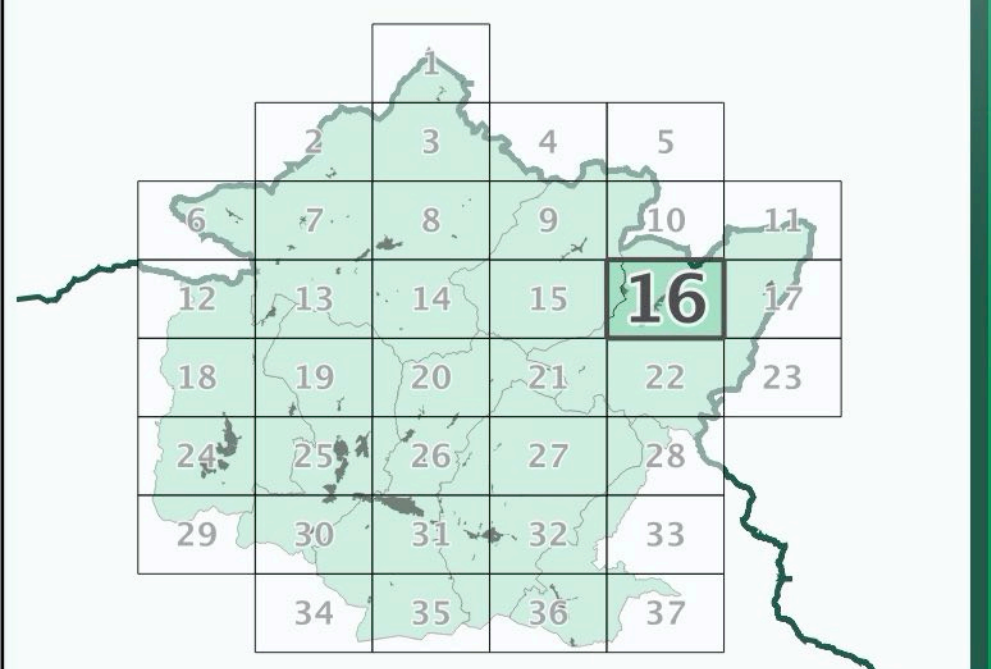

A. aspetti urbanistici, agroforestali, economici, archeologici,

Elaborato **QC.A14**
 Scala: **1:10.000**
 Data: **09/2020**

ASSETTI AGROFORESTALI

Data adozione: **14/06/2020**
 Data di approvazione: **14/06/2020**